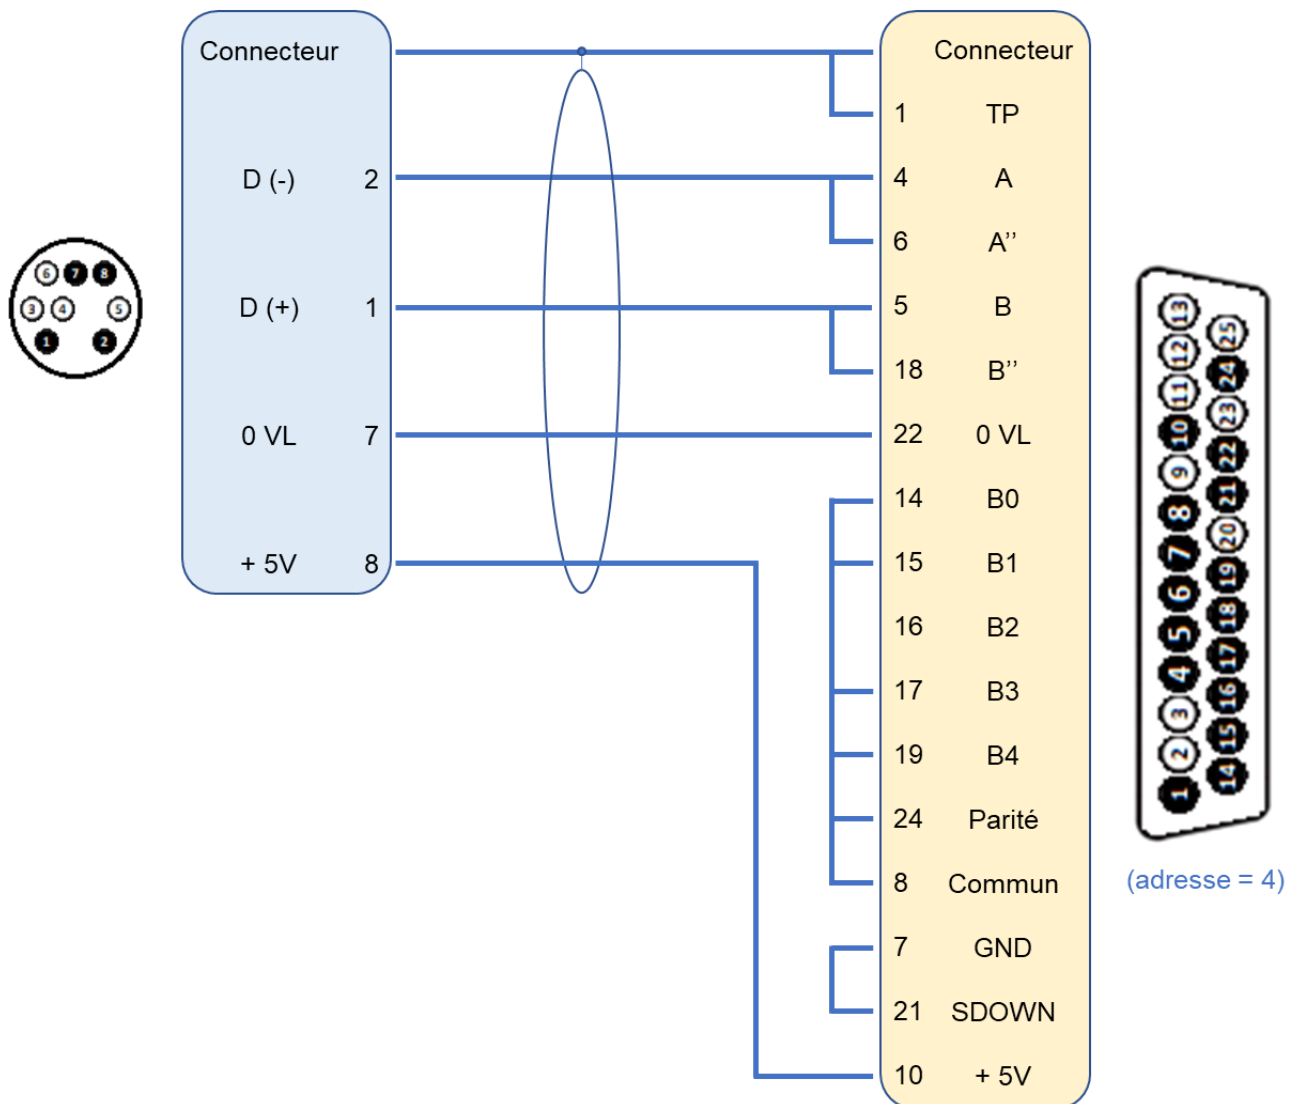

CABLE DE RACCORDEMENT D'UN TERMINAL OPERATEUR MAGELIS A UN AUTOMATE TSX PREMIUM OU MICRO

Schéma de raccordement :

Prise console TSX-07/37/57
Mini Din 8 points mâle

Terminal MAGELIS
25 broches mâle

Remarque :

Ce câble est vendu par Télémécanique sous la référence XBT-Z968.