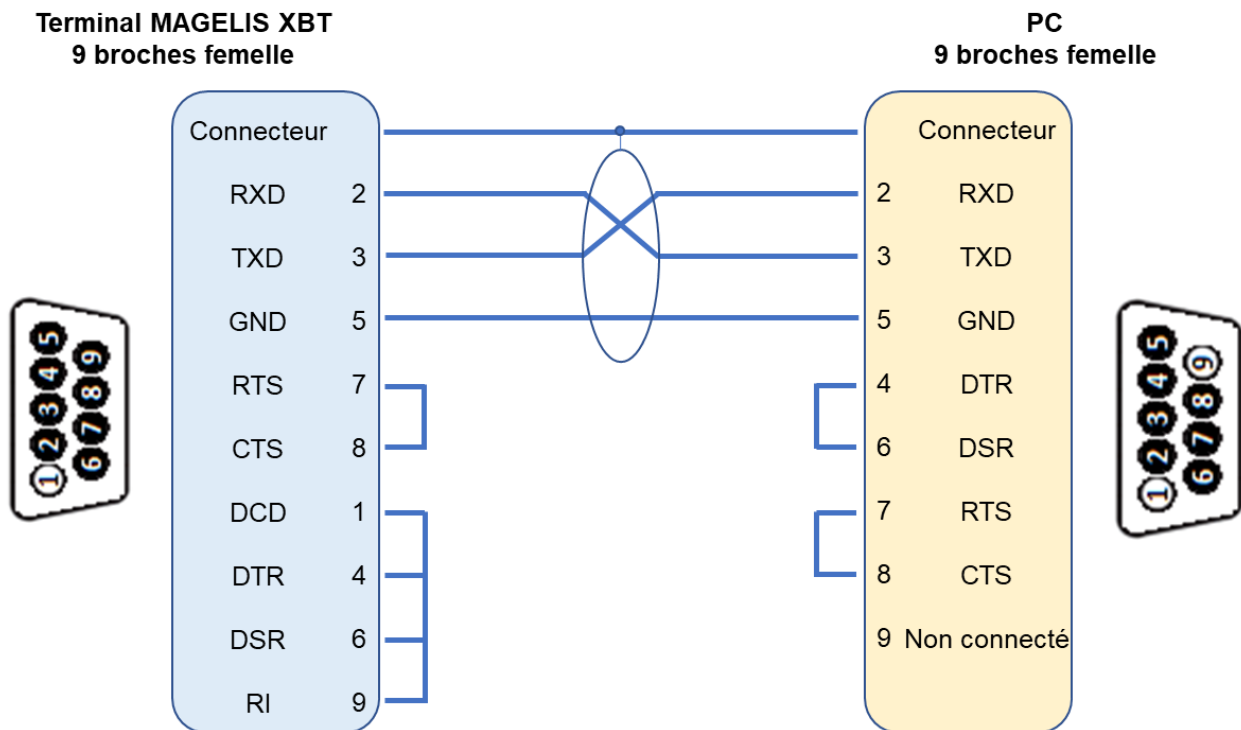

CABLE DE RACCORDEMENT D'UN PC A UN TERMINAL OPERATEUR GRAPHIQUE MAGELIS XBT-F (POUR TELECHARGEMENT)

Schéma de raccordement :

Remarque :

Ce câble correspond à l'association du câble XBT-Z915 et de l'adaptateur Z962.