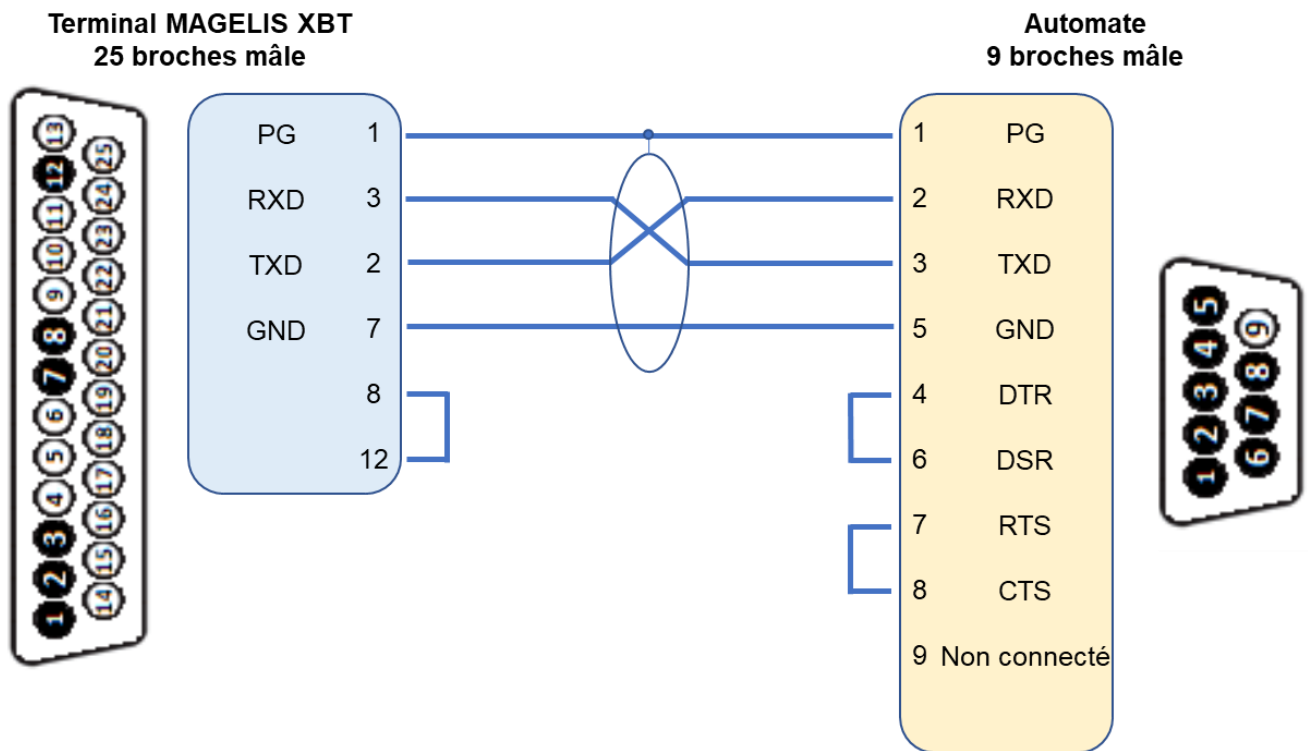

CABLE DE RACCORDEMENT D'UN TERMINAL OPERATEUR MAGELIS A UN AUTOMATE MODICON QUANTUM 984

Schéma de raccordement :

Remarque :

Ce câble est vendu par Télémécanique sous la référence XBT-Z9710-Z968.