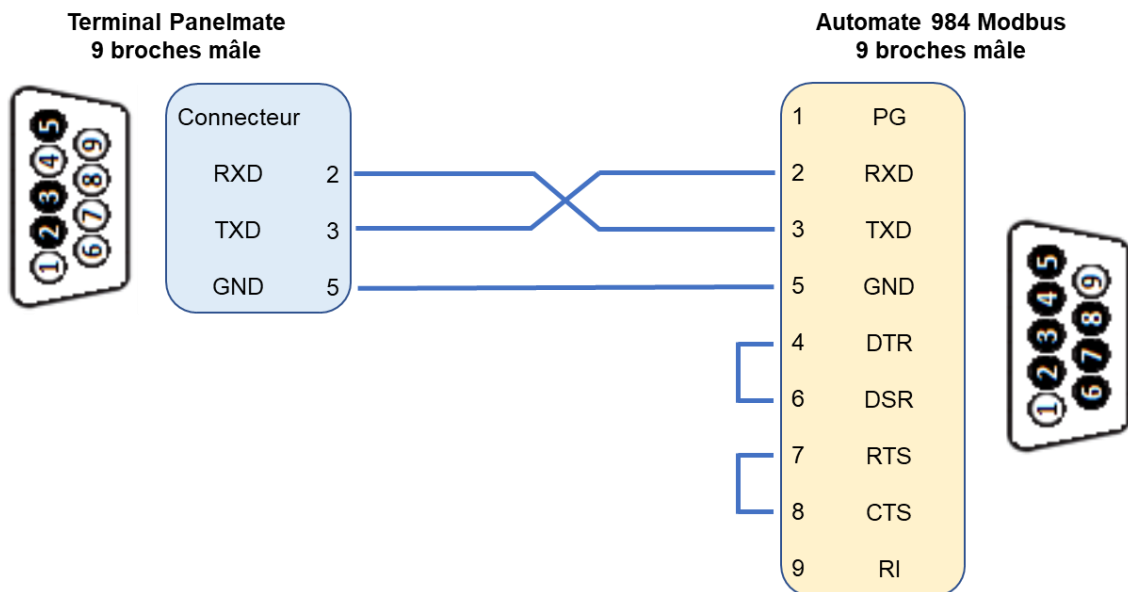

CABLE DE RACCORDEMENT D'UN TERMINAL PANELMATE A UN AUTOMATE MODICON ET A UN PC

Schéma de raccordement câble d'exploitation :

Schéma de raccordement câble de téléchargement :