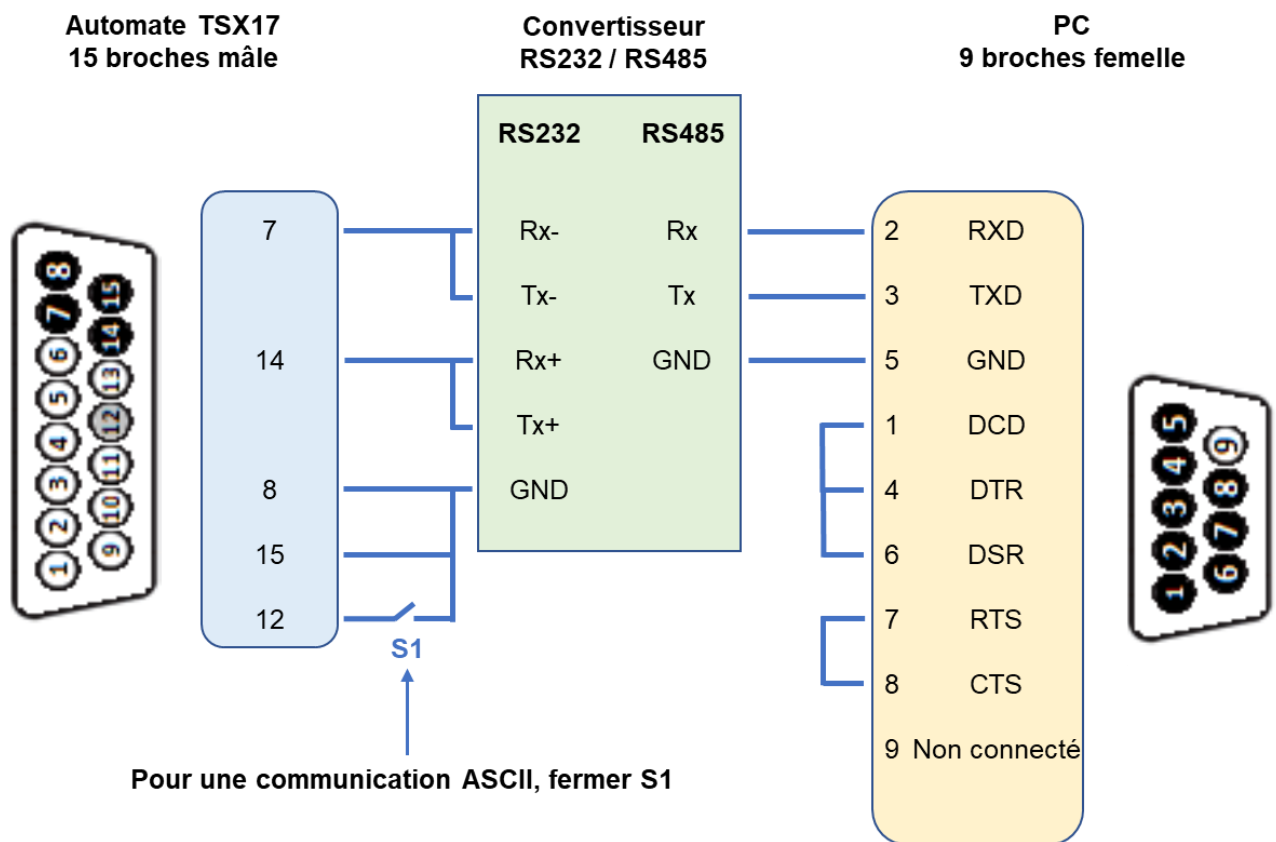

## CABLE DE RACCORDEMENT D'UN PC A UN AUTOMATE TSX 17

### Schéma de raccordement :

### Remarque :

Ce câble est vendu par Télémécanique sous la référence TSX17 ACC-PC.