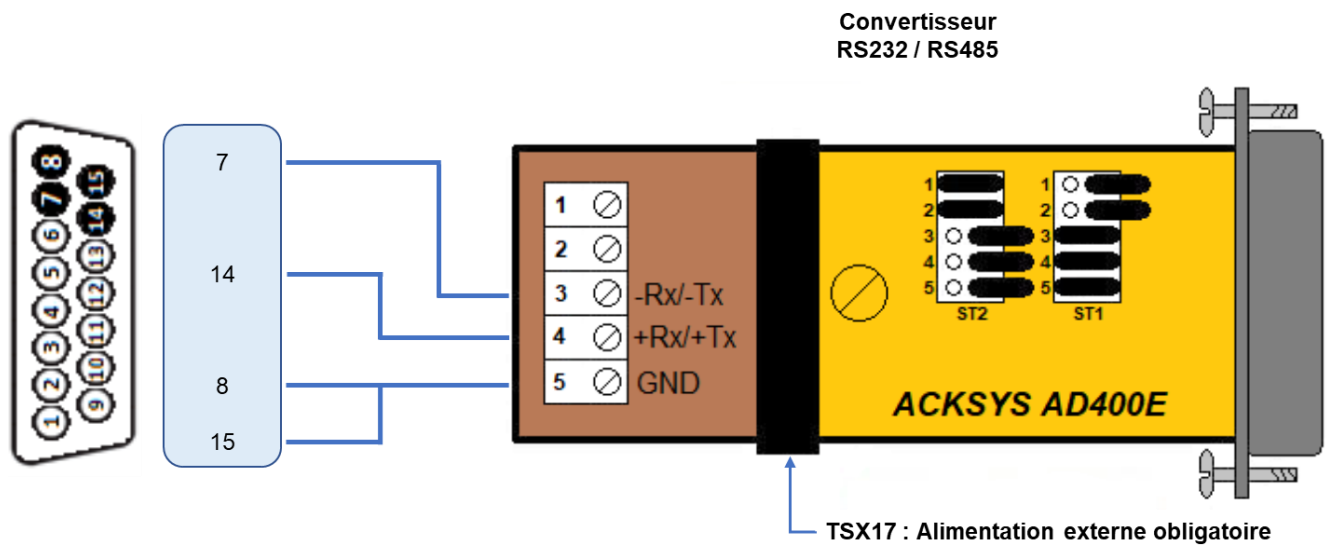

CABLE DE RACCORDEMENT D'UN PC A UN AUTOMATE TSX 17 AVEC CONVERTISSEUR ACKSYS

Schéma de raccordement :

Remarque :

Ce câble, complété d'une rallonge spécifique, peut servir à programmer les automates Prémium.