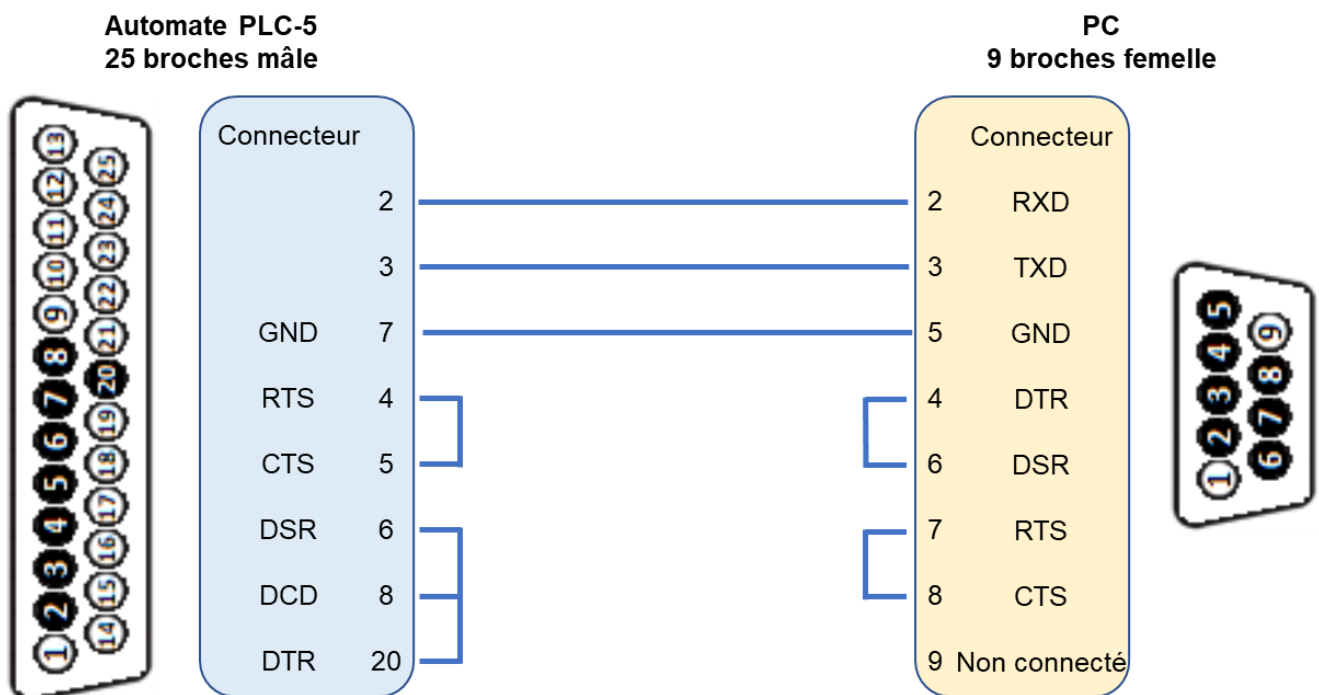

CABLE DE RACCORDEMENT D'UN PC A UN AUTOMATE ALLEN-BRADLEY PLC-5

Schéma de raccordement :

Remarque :

Ce câble est vendu par Allen-Bradley sous la référence 1784-CP10.