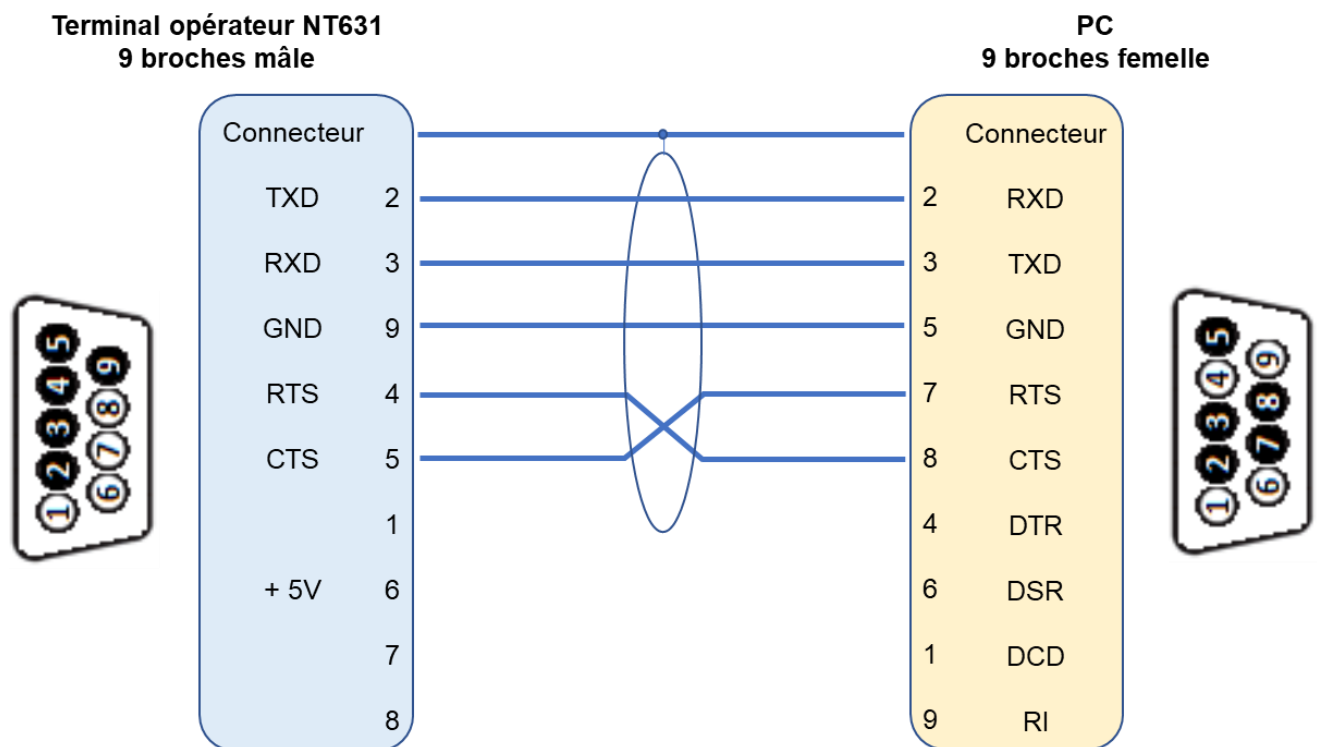

### CABLE DE RACCORDEMENT D'UN PC A UN TERMINAL OPERATEUR OMRON NT SERIES NT631

#### Schéma de raccordement :

#### Remarque :

Attention aux bornes 2 et 3 qui n'ont pas la même signification des 2 côtés.