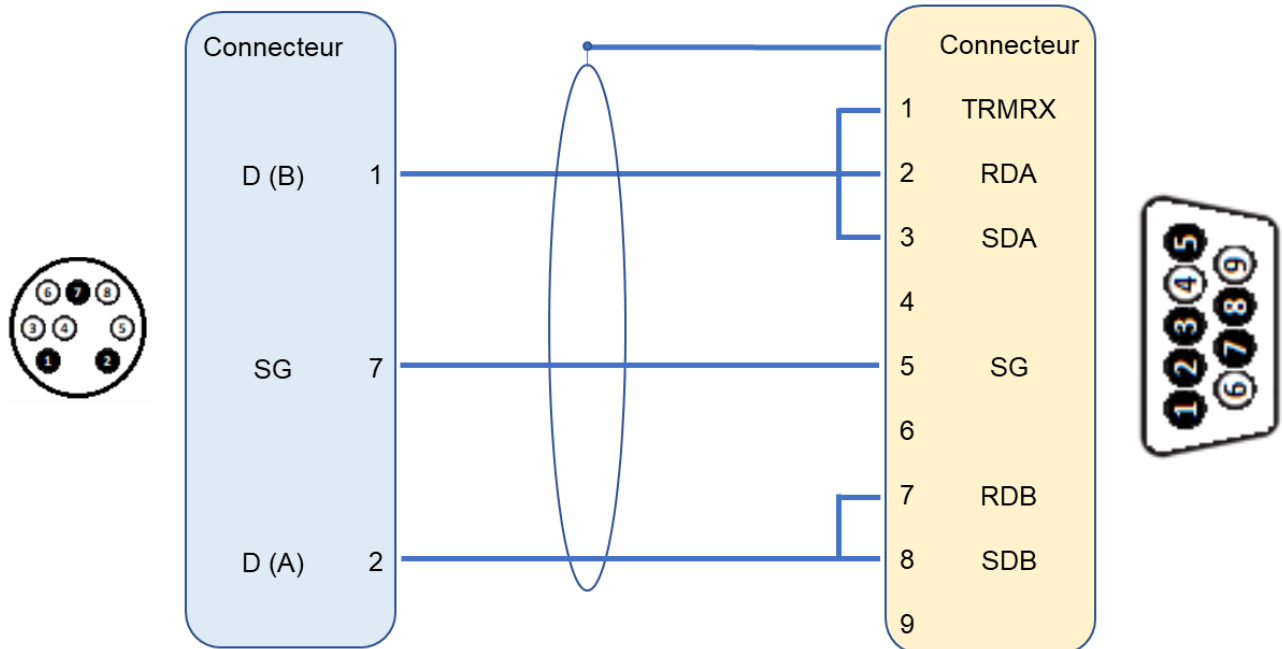

CABLE DE RACCORDEMENT D'UN TERMINAL PROFACE AGP 3000 SERIES A UN AUTOMATE SCHNEIDER PREMIUM OU MICRO

Schéma de raccordement :

Prise console TSX-07/37/57
Mini Din 8 points mâle

Port COM Proface AGP série 3000
SUBD 9 mâle

Remarque :

Ce câble est vendu par Proface sous la référence CAB3-UNITE-x (x = longueur comprise entre 1 et 10 mètres).