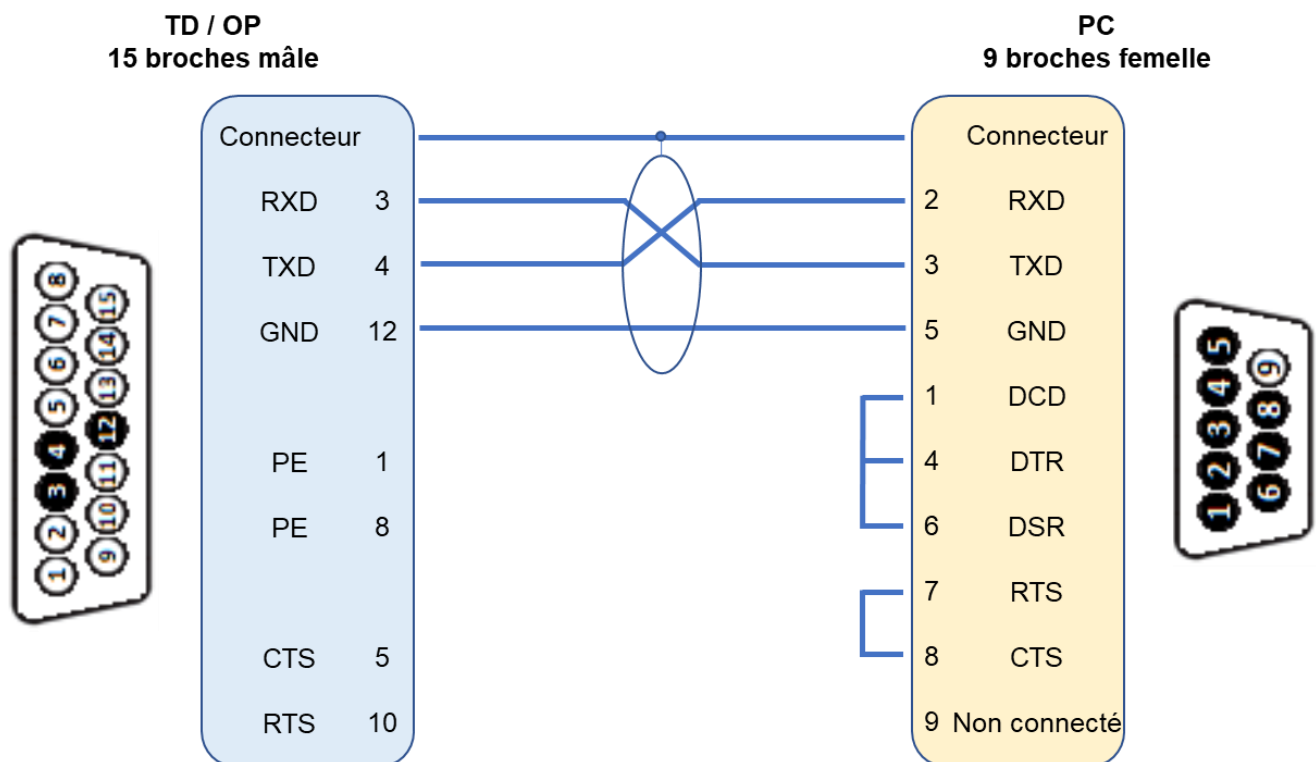

CABLE DE RACCORDEMENT D'UN PC A UN PUPITRE OPERATEUR SIEMENS TD/OP

Schéma de raccordement :

Remarque :

Ce câble est vendu par Siemens sous la référence 6XV1 440-2K...