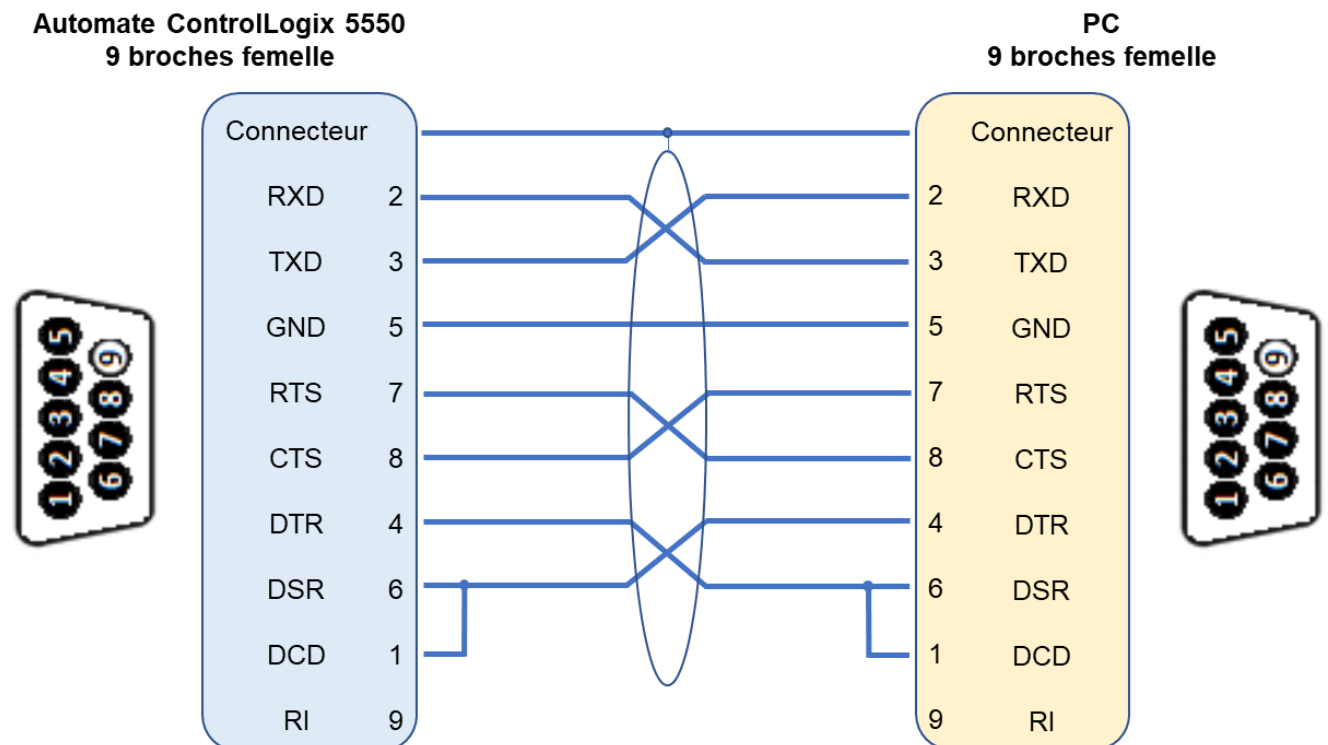

### CABLE DE LIAISON SERIE ENTRE UN PC ET UN AUTOMATE ALLEN-BRADLEY CONTROLOGIX 5550 OU SLC

#### Schéma de raccordement :